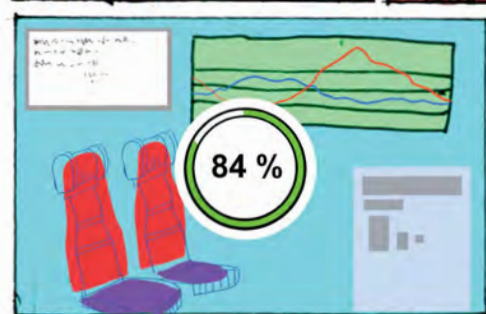

Noční můra designéra

Je můj vlak bezpečný pro cestující? Jsou sedadla správně navržena? Neudělal jsem někde chybu?

Potřebuji ověřit, jestli je můj návrh správný.

Ale můj počítač na to nestačí.

Potřebuji něco jako... superpočítač!

Teď si tvé simulace ověříme v praxi.

Jestli je všechno správně a crash test vyjde napoprvé, ušetříme spoustu peněz.

Bang

Buch

Náš nejmodernější vlak současnosti!

A tady je jeho tvůrce!

Váš nový model vlaku je velice moderní a rychlý. Je však bezpečný?